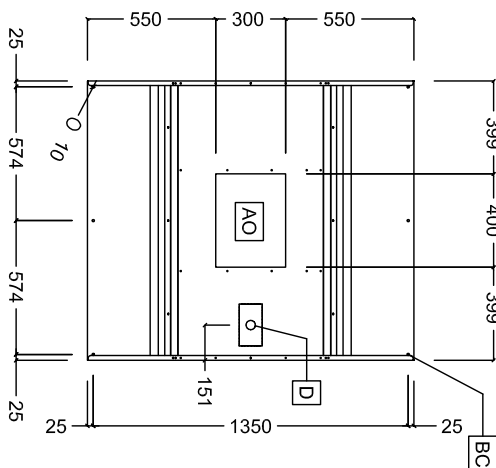

### Goedkeuring

Front aanzicht

Zij aanzicht

Boven aanzicht

### Capaciteit

Lucht capaciteit 2200 m<sup>3</sup>/u

### Algemene gegevens

Externe afmetingen, lengte 1200 mm  
 Externe afmetingen, breedte 1400 mm  
 Externe afmetingen, hoogte 500 mm  
 Gewicht, netto 46 kg