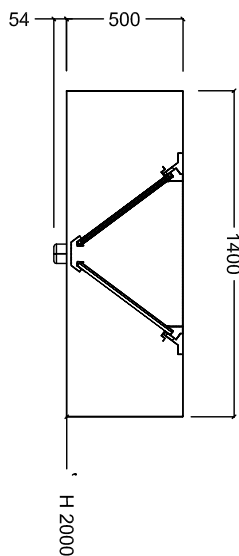

### Goedkeuring

Front aanzicht

Zij aanzicht

Boven aanzicht

### Algemene gegevens

Externe afmetingen, lengte 1200 mm  
 Externe afmetingen, breedte 1400 mm  
 Externe afmetingen, hoogte 500 mm  
 Gewicht, netto 46 kg